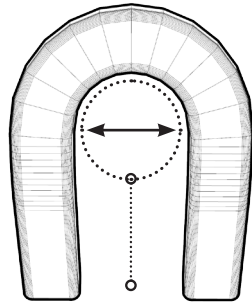

Tuotenumero	Kuvaus	Tukivarren pituus	Kaulan ympärysmitta entintään	Kaulan leveys entintään
i2i 280	Niño XS Standard	11,5cm	18cm	7,5cm
i2i 380	Niño Small Standard	11,5cm	23cm	9cm
i2i 480	Small Standard	16,5cm	28cm	10cm
i2i 481	Small Lyhyet tukivarret	11,5cm	28cm	10cm
i2i 580	Medium Standard	19cm	35,5cm	11,5cm
i2i 581	Medium Lyhyet tukivarret	14cm	35,5cm	11,5cm
i2i 680	Large Standard	20cm	40,5cm	13cm
i2i 681	Large lyhyet tukivarret	15cm	40,5cm	13cm
i2i 780	Extra Large Standard	23cm	46cm	14,5cm
i2i 781	Extra Large lyhyet tukivarret	16cm	46cm	14,5cm

Muistiinpanot

Kuinka mitata

- Aloita pisteestä A
- Mittaa pisteeseen B

Kaulan ympäryys mitta

Standardi

- 280 ▶ 5,7cm
- 380 ▶ 5,7cm
- 480 ▶ 10cm
- 580 ▶ 12cm
- 680 ▶ 13,4cm
- 780 ▶ 15,2cm

Matala

- 280 ▶ 5,7cm
- 380 ▶ 5,7cm
- 480 ▶ 5,7cm
- 580 ▶ 5,7cm
- 680 ▶ 5,7cm
- 780 ▶ 5,7cm

Merkaa
piirroksen
mitat

- 48l
- 58l
- 68l
- 78l

- 280
- 380
- 480
- 580
- 680
- 780

Korvaleikkaus