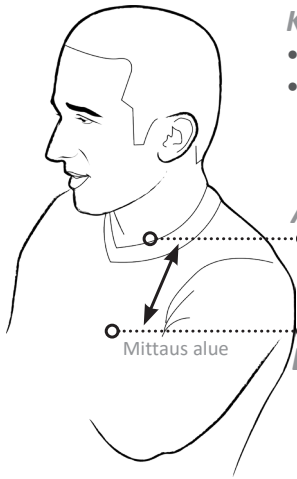

Tuotenumero	Kuvaus	Tukivarren pituus	Kaulan ympärysmitta entintään	Kaulan leveys entintään
i2i 280	Niño XS Standard	11,5cm	18cm	7,5cm
i2i 380	Niño Small Standard	11,5cm	23cm	9cm
i2i 480	Small Standard	16,5cm	28cm	10cm
i2i 481	Small Lyhyet tukivarret	11,5cm	28cm	10cm
i2i 580	Medium Standard	19cm	35,5cm	11,5cm
i2i 581	Medium Lyhyet tukivarret	14cm	35,5cm	11,5cm
i2i 680	Large Standard	20cm	40,5cm	13cm
i2i 681	Large lyhyet tukivarret	15cm	40,5cm	13cm
i2i 780	Extra Large Standard	23cm	46cm	14,5cm
i2i 781	Extra Large lyhyet tukivarret	16cm	46cm	14,5cm

Muistiinpanot

Kuinka mitata

- Aloita pisteestä A
- Mittaa pisteeseen B

Kaulan ympäryys mitta

Standardi

- 280 ▶ 5,7cm
- 380 ▶ 5,7cm
- 480 ▶ 10cm
- 580 ▶ 12cm
- 680 ▶ 13,4cm
- 780 ▶ 15,2cm

Matala

- 280 ▶ 5,7cm
- 380 ▶ 5,7cm
- 480 ▶ 5,7cm
- 580 ▶ 5,7cm
- 680 ▶ 5,7cm
- 780 ▶ 5,7cm