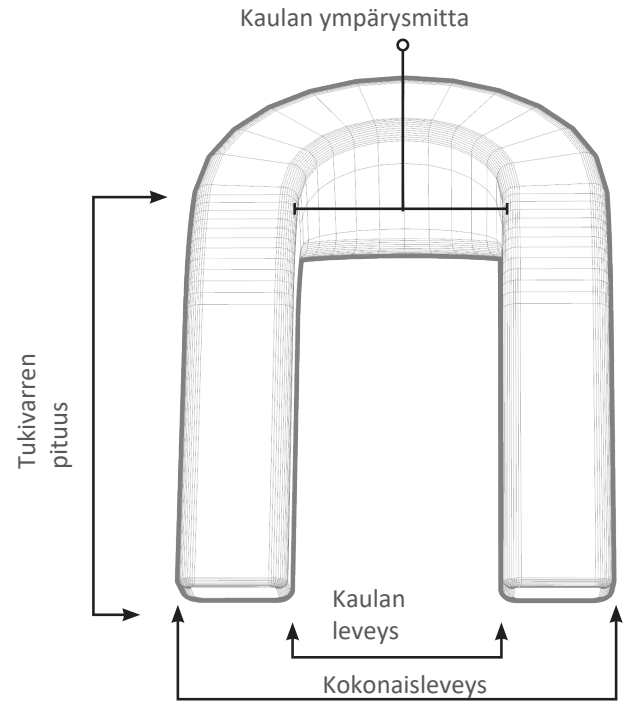

Tuotenumero	Kuvaus	Tukivarren pituus	Kaulan ympärysmitta entintään	Kaulan leveys entintään
i2i 280	Niño XS Standard	11,5cm	18cm	7,5cm
i2i 380	Niño Small Standard	11,5cm	23cm	9cm
i2i 480	Small Standard	16,5cm	28cm	10cm
i2i 481	Small Lyhyet tukivarret	11,5cm	28cm	10cm
i2i 580	Medium Standard	19cm	35,5cm	11,5cm
i2i 581	Medium Lyhyet tukivarret	14cm	35,5cm	11,5cm
i2i 680	Large Standard	20cm	40,5cm	13cm
i2i 681	Large lyhyet tukivarret	15cm	40,5cm	13cm
i2i 780	Extra Large Standard	23cm	46cm	14,5cm
i2i 781	Extra Large lyhyet tukivarret	16cm	46cm	14,5cm

Muistiinpanot

Kuinka mitata

- Aloita pisteestä A
- Mittaa pisteeseen B

Kaulan ympäryys mitta

Standardi

- 280 ▶ 5,7cm
- 380 ▶ 5,7cm
- 480 ▶ 10cm
- 580 ▶ 12cm
- 680 ▶ 13,4cm
- 780 ▶ 15,2cm

Matala

- 280 ▶ 5,7cm
- 380 ▶ 5,7cm
- 480 ▶ 5,7cm
- 580 ▶ 5,7cm
- 680 ▶ 5,7cm
- 780 ▶ 5,7cm

Merkaa
piirroksen
mitat

- 48l
- 58l
- 68l
- 78l

- 280
- 380
- 480
- 580
- 680
- 780

Korvaleikkaus