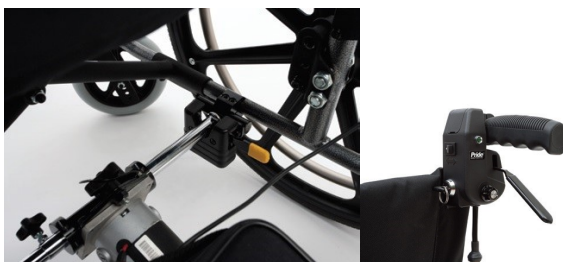

Power Glide Työntöapu

Uusi Power Glide työntöapu on suunniteltu helpottamaan pyörätuolin työntämistä. Power Glide on helppo asentaa. Suora kontakti maahan tai lattiaan varmistaa hyvän pidon. Power Glide toimii myös pehmeällä ja märällä pinnalla.

Tuote tiedot

Suoraveto
Maksimi käyttäjän paino 136 kg
Ajonopeus 5,5 km/h
Ajomatka 16 km
Pyörätuoleille, joiden leveys on 35 – 53 cm
Kuljetuslaukku kuuluu toimitukseen
Vakiona pidennetyt työntökahvat
Pituus, 30 cm , Leveys 20 cm , Korkeus 24,5 cm
Käyttäjän paino, max., 136 kg
Moottori DC12V, 280W
Akku 12 V, 20 Ah
Maksiminopeus 5,5 km/h
Ajomatka, 16 km
Kääntösäde, 85 cm
Pyörän halkaisija 8" tuumaa
Paino, ilman akkua 7,7 kg , akun kanssa 14,0 kg
Valmistaja Pride Mobility, USA